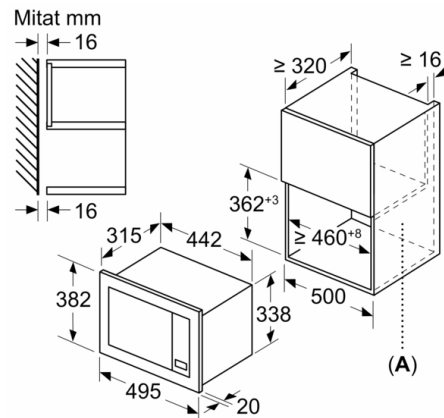

Mitat:

- Tuotteen mitat (K x L x S): 382 mm x 495 mm x 335 mm
- Tarvittava asennustila (K x L x S): 362 mm - 365 mm x 460 mm
-468 mm x 320 mm

**Serie | 2, Kalusteisiin sijoitettava
mikroaaltouuni, 50 x 38 cm, valkoinen
BFL523MW3**

Mitat mm
20 litran mikroaaltouunin asennus kaappiin

A: Ylititys ylhäällä:
Asennussyvennys 362: 6 mm
Asennussyvennys 365: 3 mm
B: Ylititys alhaalla: 14 mm

A: Takaseinä avoin