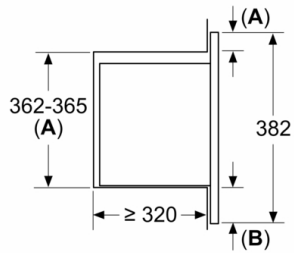

Mitat:

- Tuotteen mitat (K x L x S): 382 mm x 495 mm x 335 mm
- Tarvittava asennustila (K x L x S): 362 mm - 365 mm x 460 mm
-468 mm x 320 mm

**Serie | 2, Kalusteisiin sijoitettava
mikroaaltouuni, 50 x 38 cm, valkoinen
BFL523MW3**

Mitat mm
20 litran mikroaaltouunin asennus kaappiin

A: Ylititys ylhäällä:
Asennussyvennys 362: 6 mm
Asennussyvennys 365: 3 mm
B: Ylititys alhaalla: 14 mm

A: Takaseinä avoin