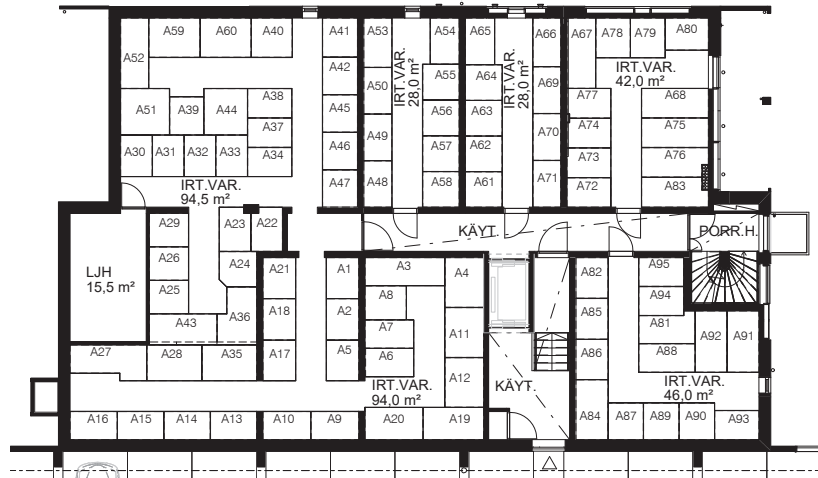

IRTAIMISTOVARASTOT

AS OY ESPOON PIISPANRISTI

-1. KERROS
1:200
19.03.2021

Lumo