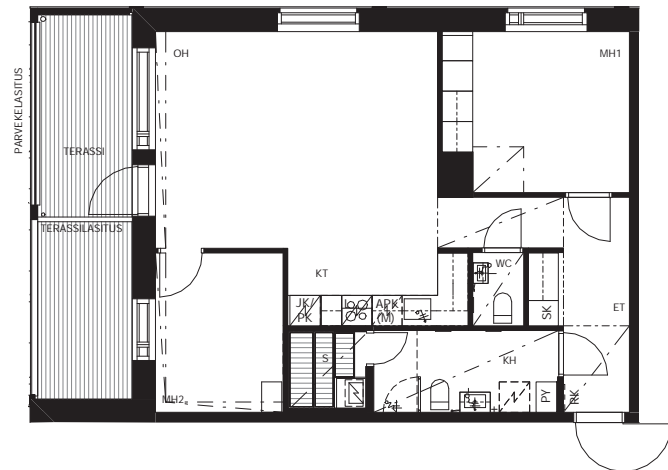

HUONEISTO A4, 1. KERROS

AS OY ESPOON PIISPANRISTI

3H + KT + S 70,0 m²

26.01.2022

Lumo