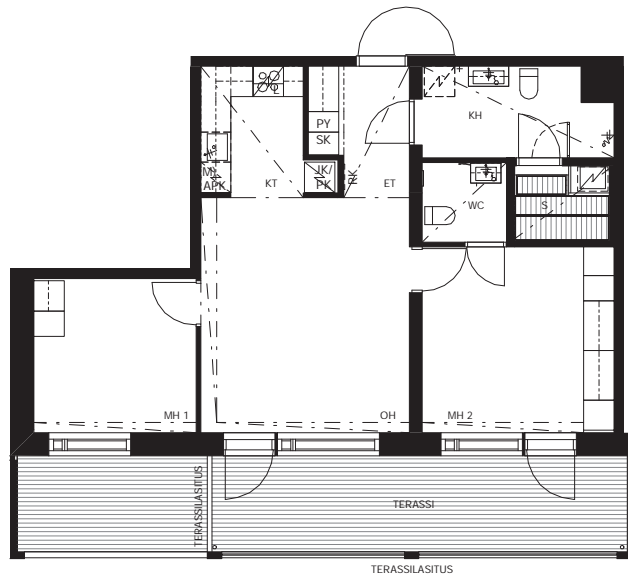

Lumo

AS OY ESPOON PIISPANRISTI

Lumo

13. KERROS

1:200
19.03.2021

HUONEISTO A1, 1. KERROS

AS OY ESPOON PIISPANRISTI

2H + KT 49,5 m²

26.01.2022

Lumo

HUONEISTO A2, 1. KERROS

AS OY ESPOON PIISPANRISTI

2H + KT 48,0 m²

26.01.2022

Lumo

HUONEISTO A3, 1. KERROS

AS OY ESPOON PIISPANRISTI

3H + KT + S 67,5 m²

26.01.2022

Lumo

HUONEISTO A4, 1. KERROS

AS OY ESPOON PIISPANRISTI

3H + KT + S 70,0 m²

26.01.2022