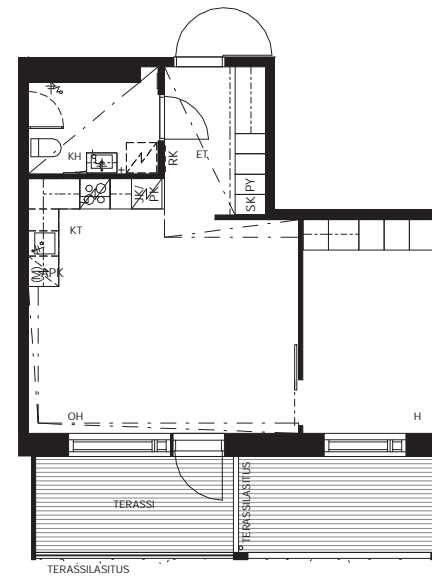

HUONEISTO A2, 1. KERROS

AS OY ESPOON PIISPANRISTI

2H + KT 48,0 m²

26.01.2022

Lumo