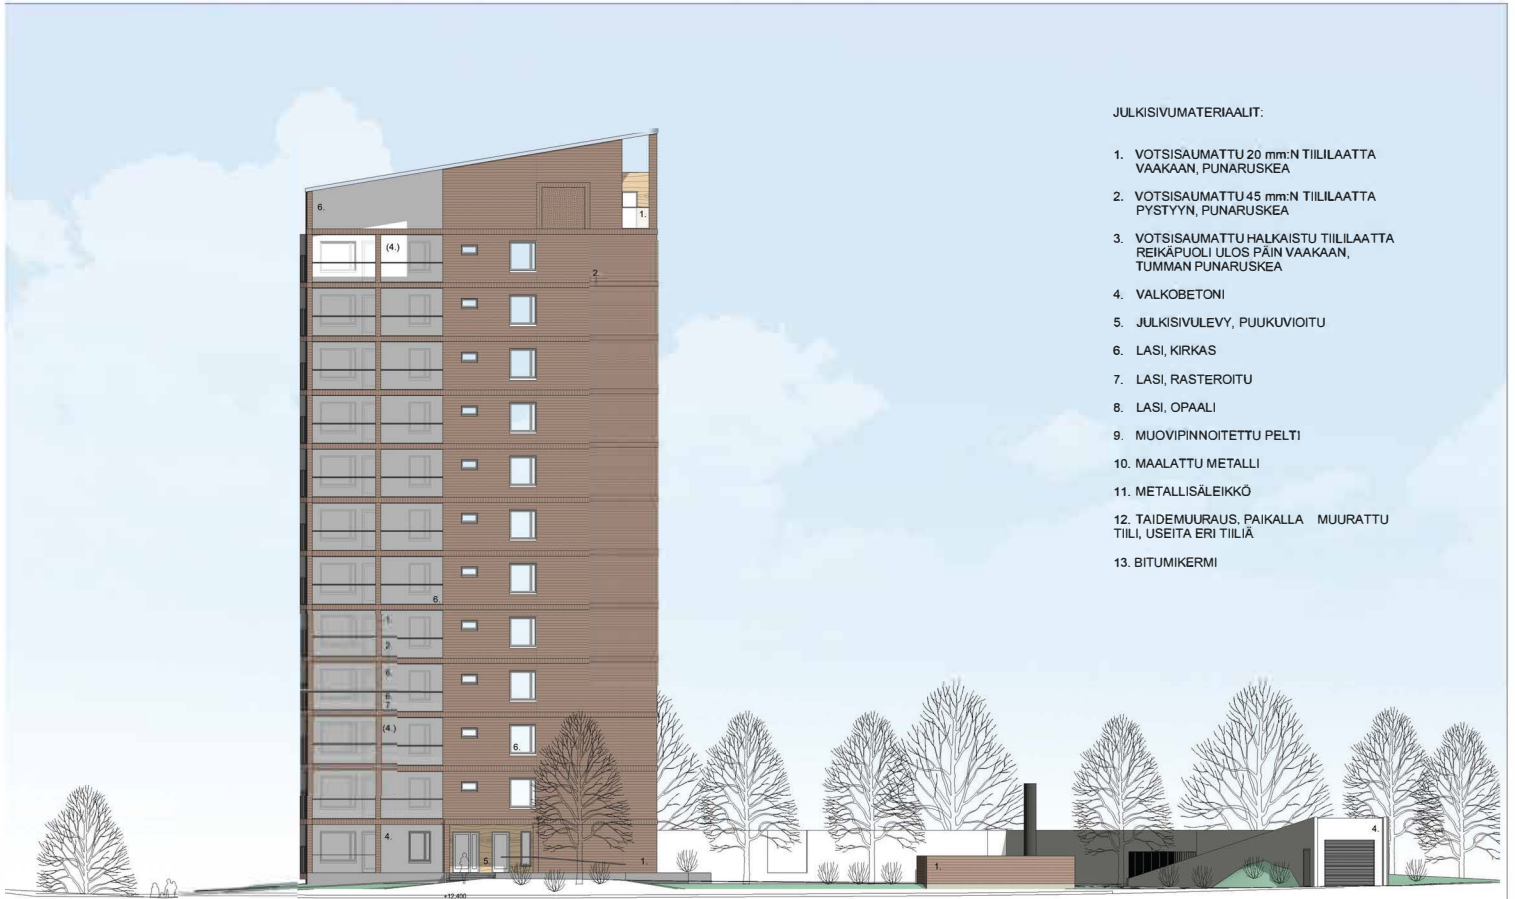

JULKISIVUMATERIAALIT:

1. VOTSISAUMATTU 20 mm:N TIILILAATTA VAAKAAN, PUNARUSKEA
2. VOTSISAUMATTU 45 mm:N TIILILAATTA PYSTYYN, PUNARUSKEA
3. VOTSISAUMATTU HALKAISTU TIILILAATTA REIKÄPUOLI ULOS PÄIN VAAKAAN, TUMMAN PUNARUSKEA
4. VALKOBETONI
5. JULKISIVULEVY, PUUKUVIOITU
6. LASI, KIRKAS
7. LASI, RASTEROITU
8. LASI, OPAALI
9. MUOVIPINNOITETTU PELTI
10. MAALATTU METALLI
11. METALLISÄLEIKKÖ
12. TAIDEMUURAUS, PAIKALLA MUURATTU TIILI, USEITA ERI TIILIA
13. BITUMIKERMI

JULKISIVU ETELÄÄN
HELSINKI 25.11.2019