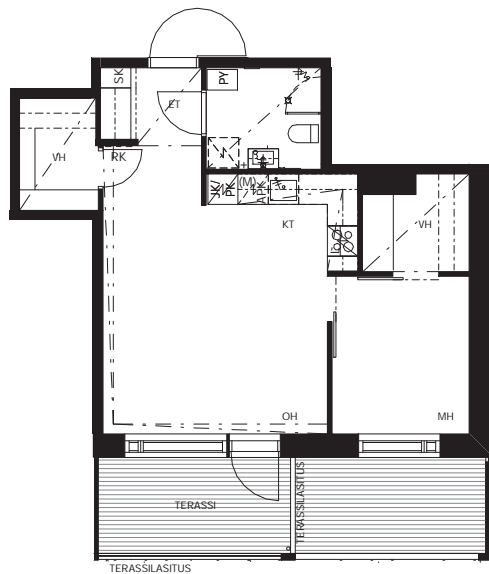

Lumo

AS OY ESPOON PIISPANRISTI

Lumo

13. KERROS

1:200
19.03.2021

HUONEISTO A1, 1. KERROS

AS OY ESPOON PIISPANRISTI

2H + KT 49,5 m²