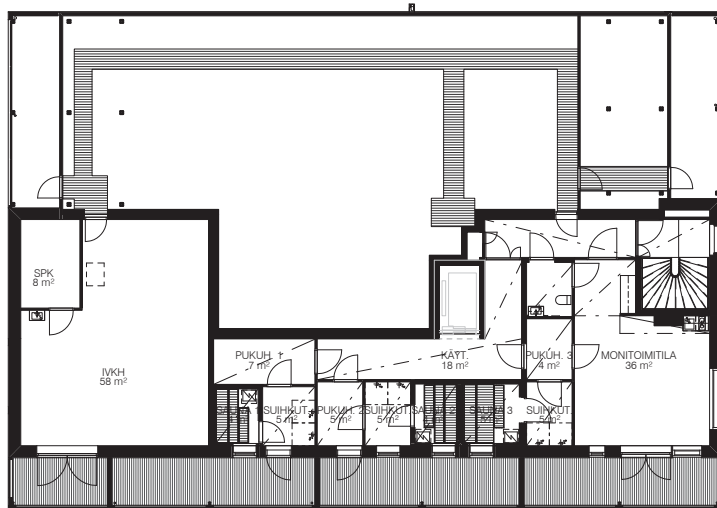

Lumo

AS OY ESPOON PIISPANRISTI

Lumo

13. KERROS

1:200
19.03.2021

HUONEISTO A1, 1. KERROS

AS OY ESPOON PIISPANRISTI

2H + KT 49,5 m²