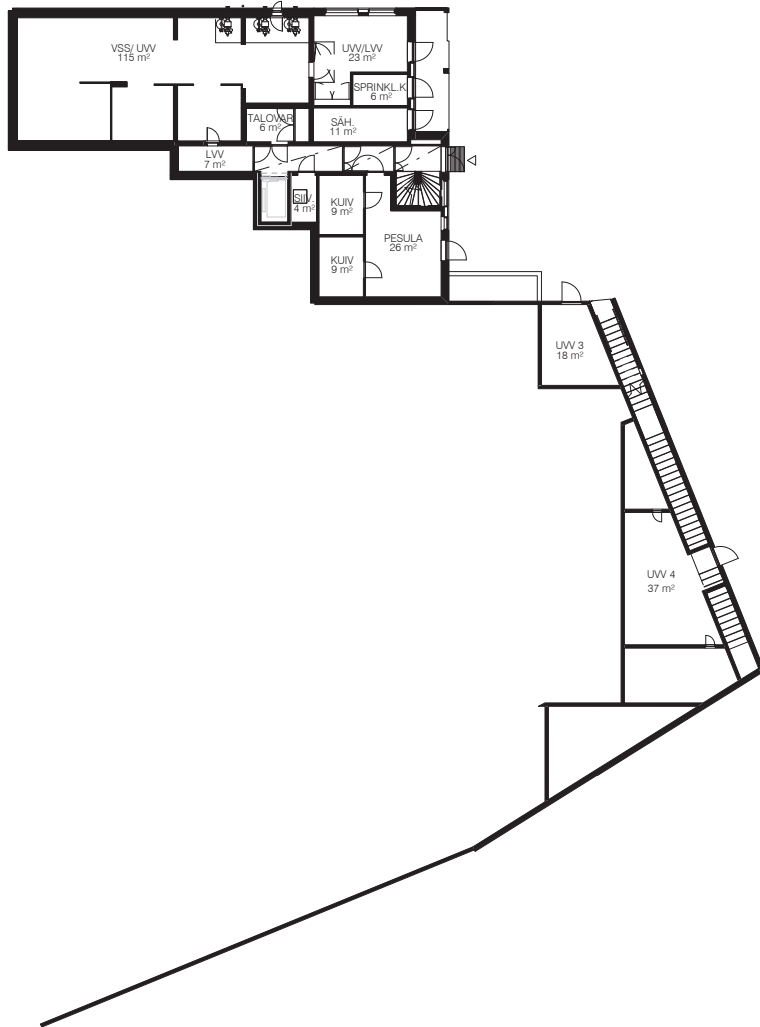

Piispanristi 2, 02200 Espoo
 ALUSTAVA PIHASUUNNITELMALUONNOS
 1:300 A3 25.11.2019

LUONNOS PARKKIHALLI

HELSINKI

1:250
25.11.2019

AS OY ESPOON PIISPANRISTI

-2. KERROS 1:300
19.03.2021

Lumo

AS OY ESPOON PIISPANRISTI