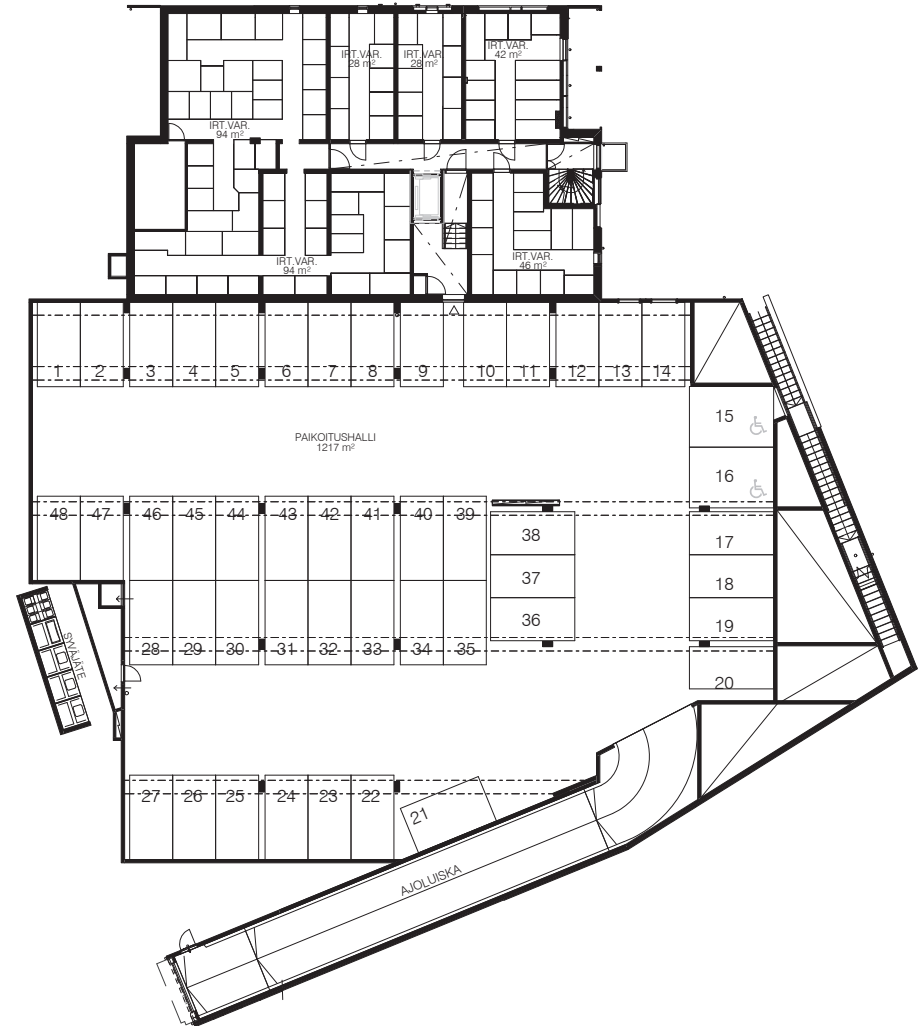

Piispanristi 2, 02200 Espoo
 ALUSTAVA PIHASUUNNITELMALUONNOS
 1:300 A3 25.11.2019

LUONNOS PARKKIHALLI

HELSINKI

1:250
25.11.2019

AS OY ESPOON PIISPANRISTI

-2. KERROS 1:300
19.03.2021

Lumo

AS OY ESPOON PIISPANRISTI