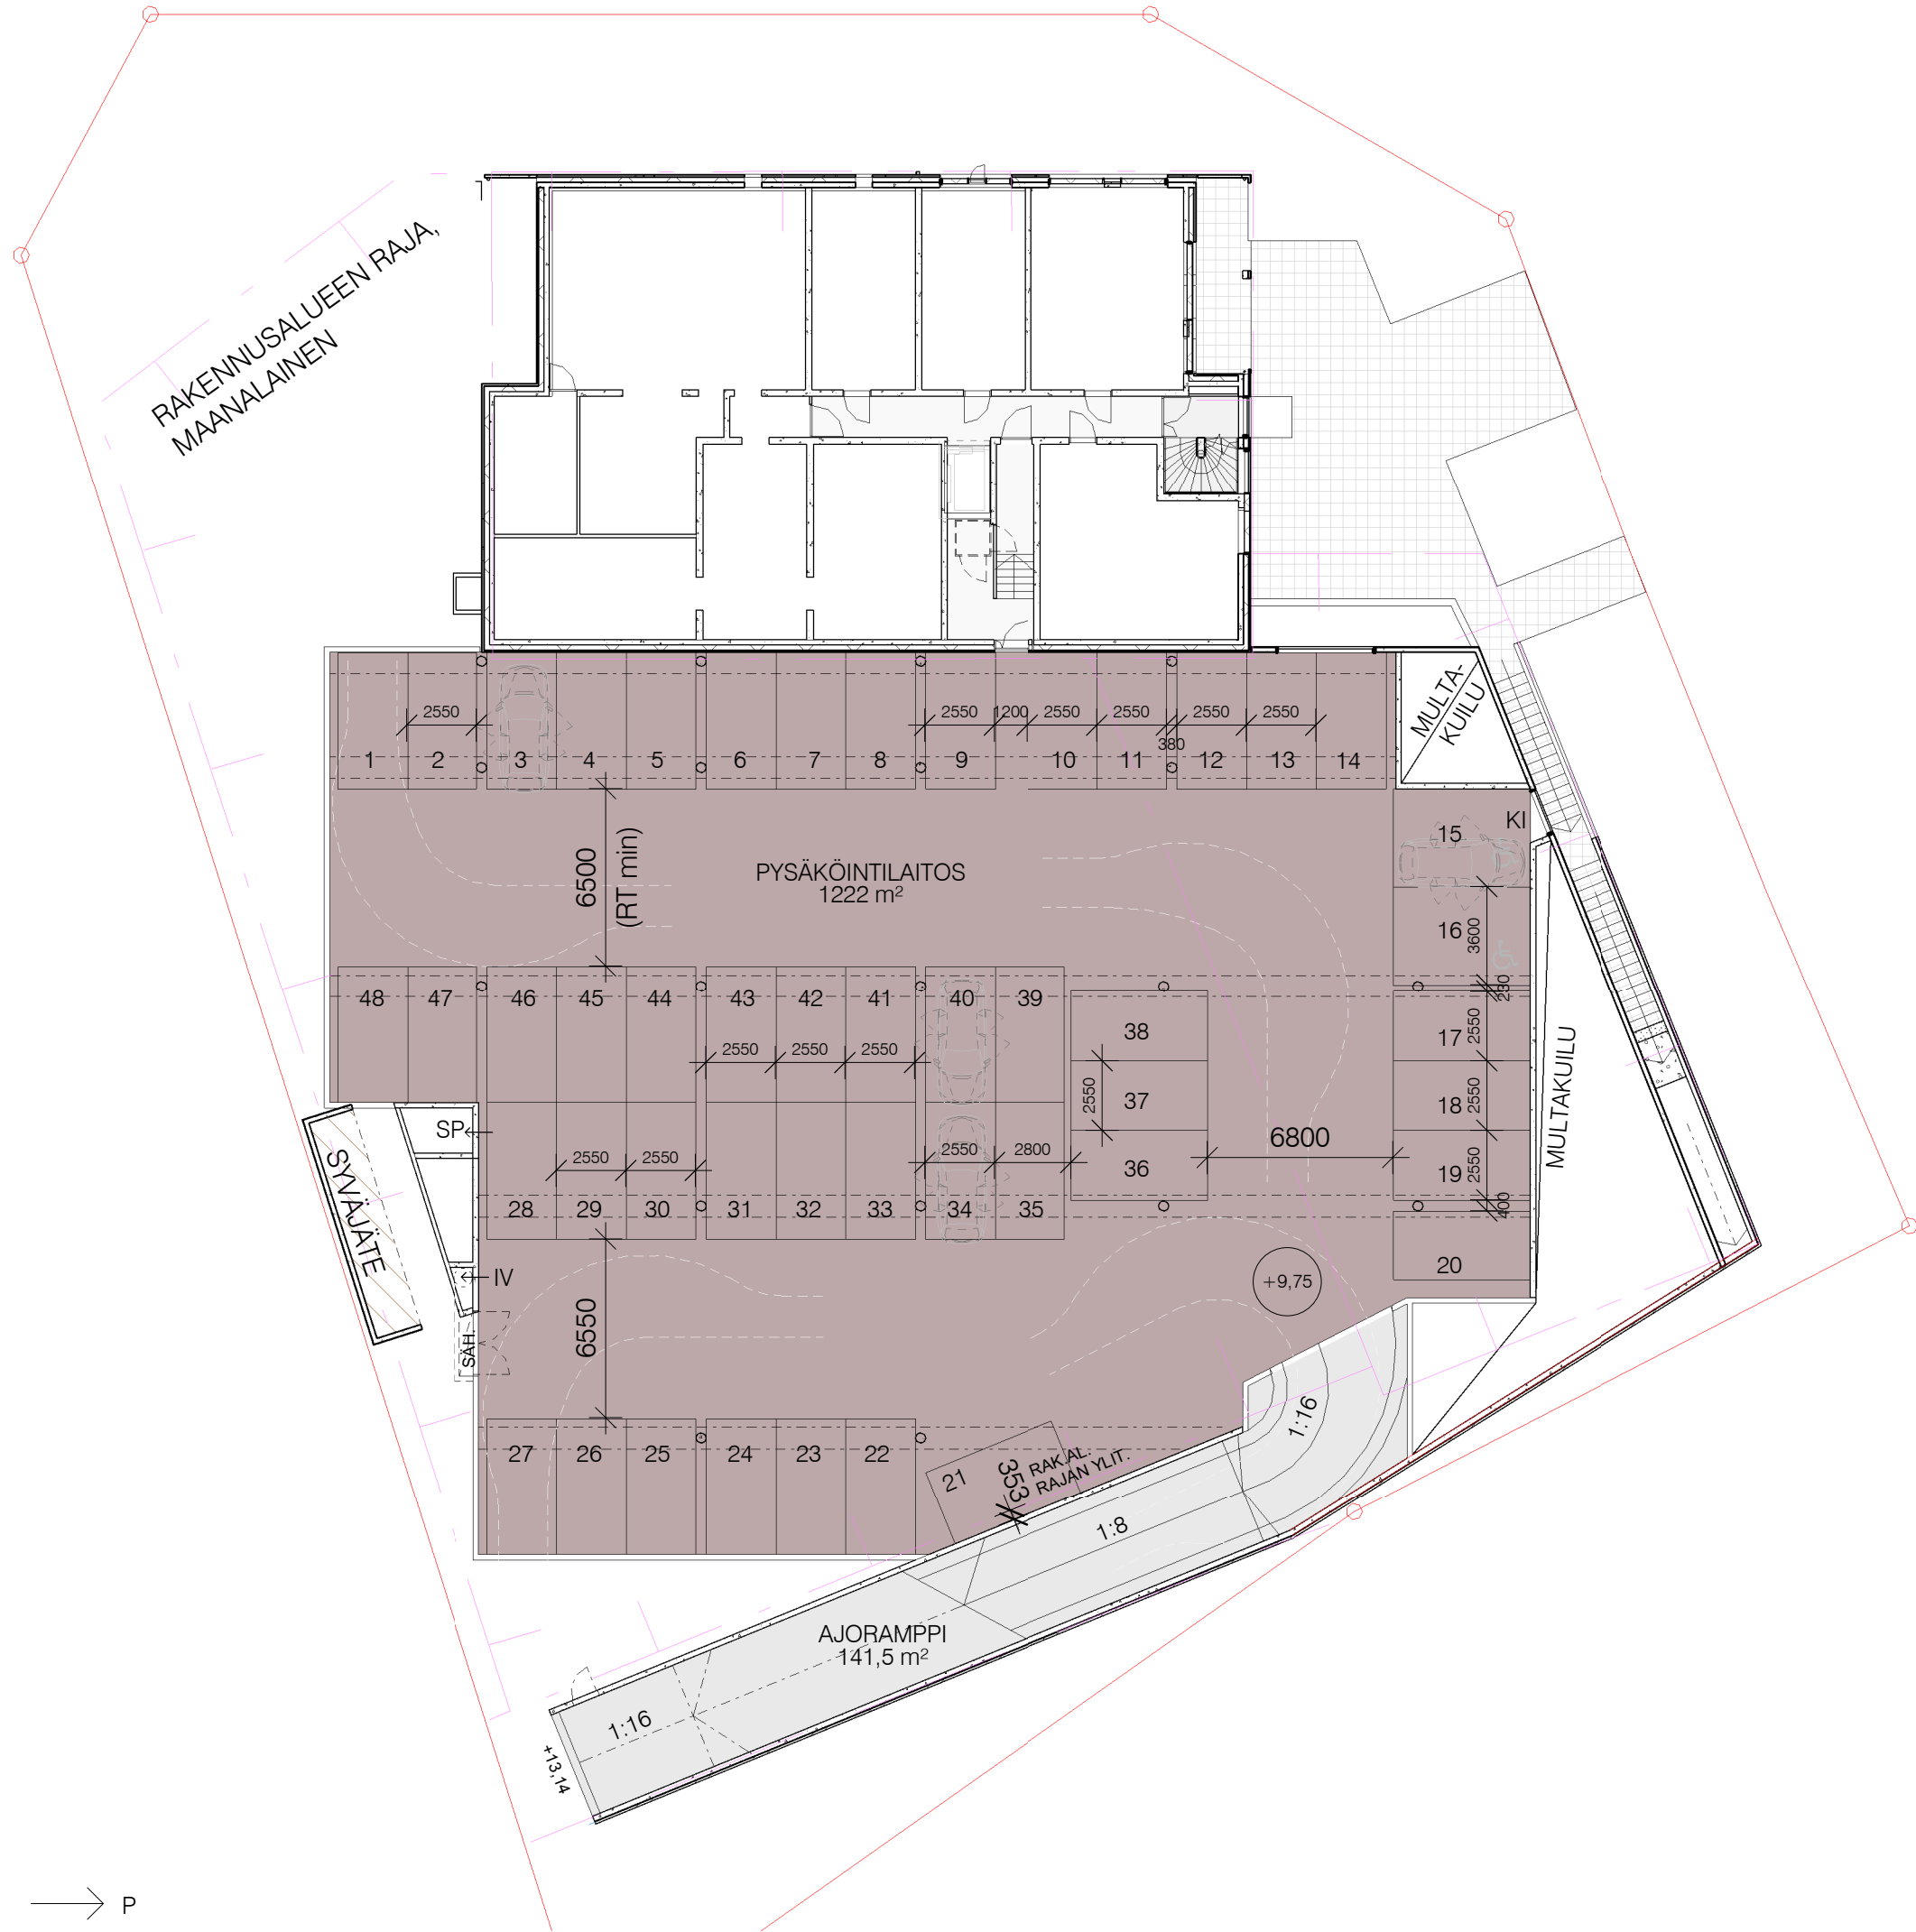

Piispanristi 2, 02200 Espoo
 ALUSTAVA PIHASUUNNITELMALUONNOS
 1:300 A3 25.11.2019

LUONNOS PARKKIHALLI

HELSINKI

1:250
25.11.2019

AS OY ESPOON PIISPANRISTI

-2. KERROS 1:300
19.03.2021

Lumo

AS OY ESPOON PIISPANRISTI