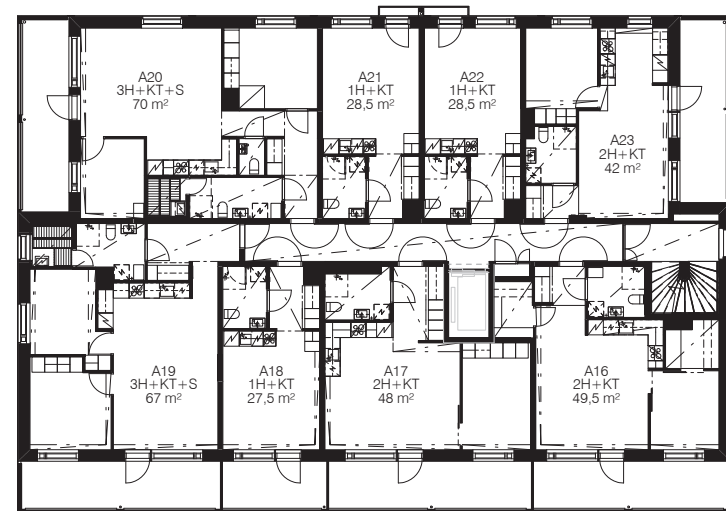

AS OY ESPOON PIISPANRISTI

3.-12. KERROS

1:200
19.03.2021

Lumo