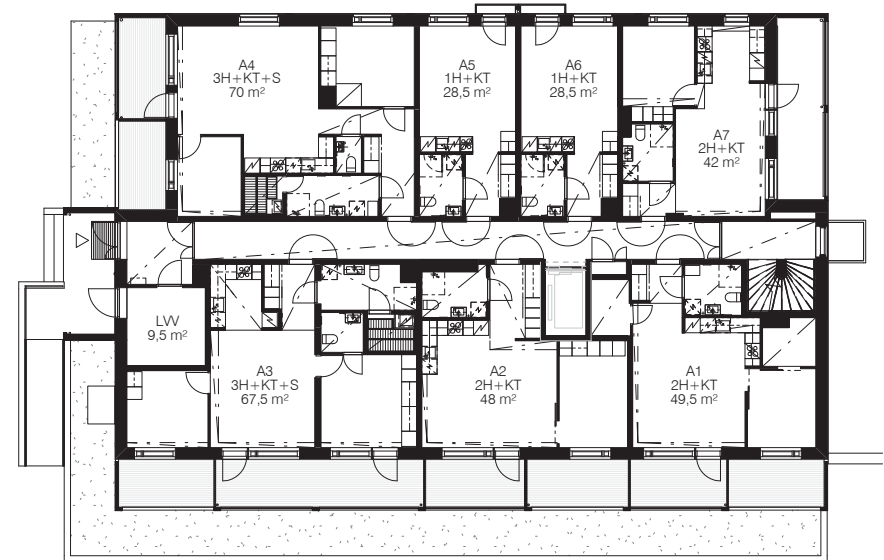

AS OY ESPOON PIISPANRISTI

1. KERROS
1:200
19.03.2021

Lumo