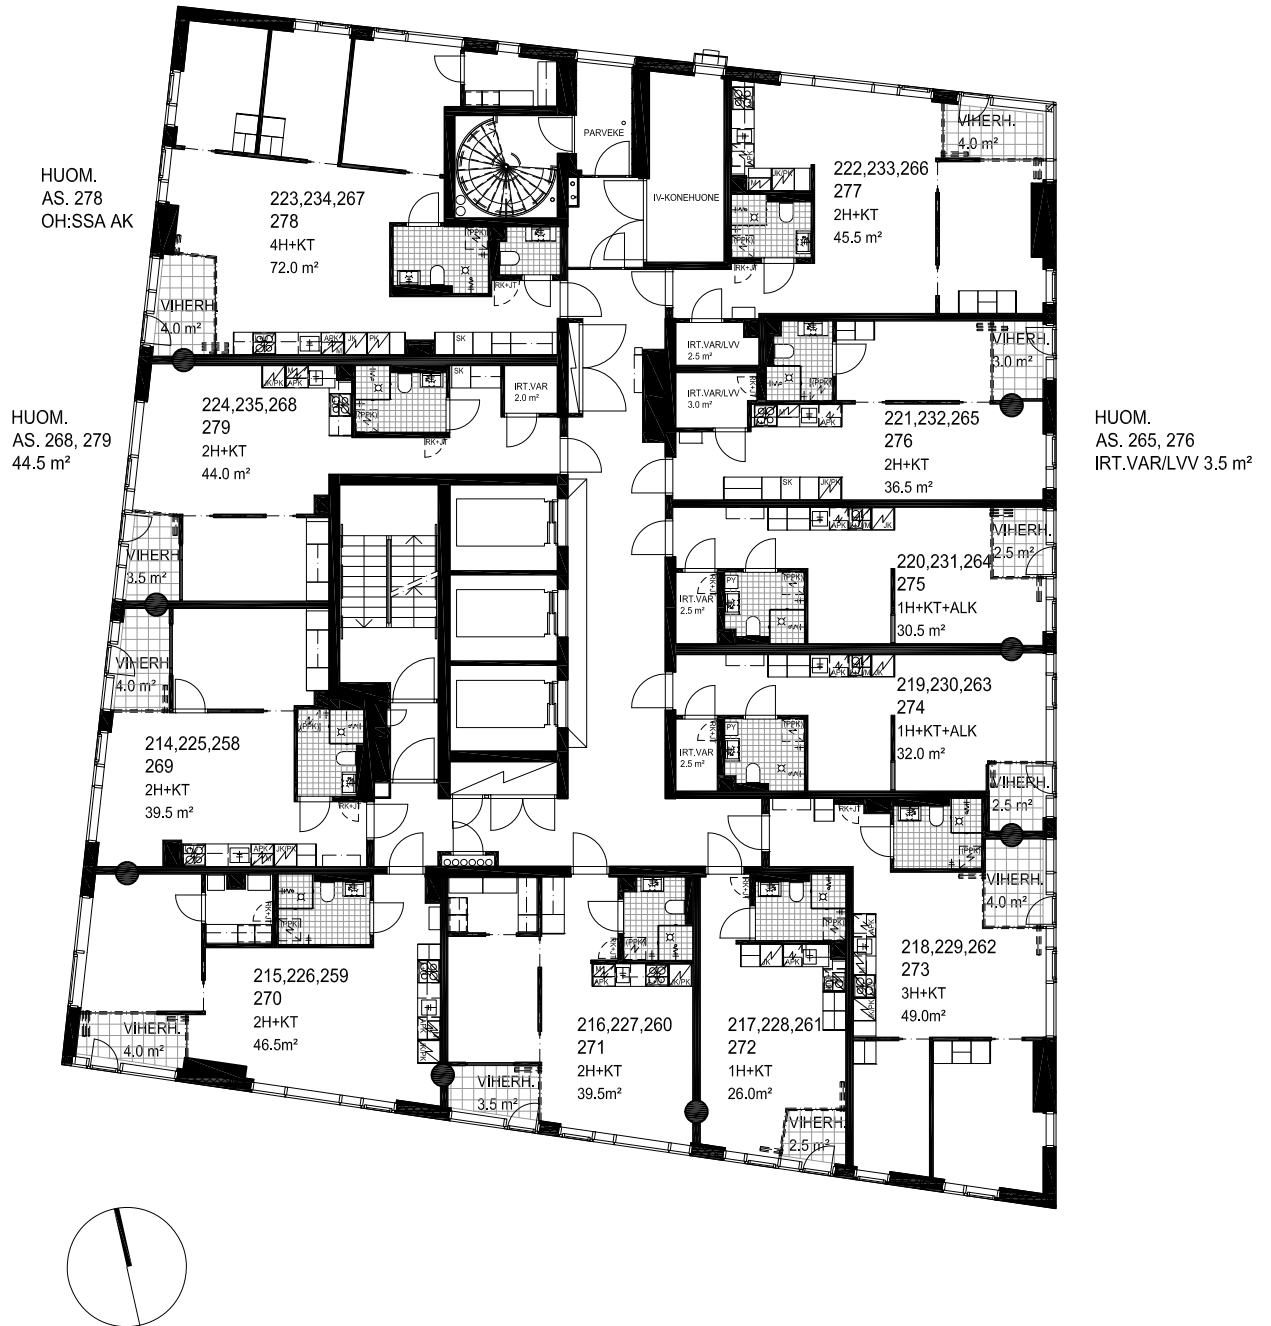

TYÖPAJANKATU

TYÖPAJANKATU

TYÖPAJANKATU

TYÖPAJANKATU

TYÖPAJANKATU

TYÖPAJANKATU

TYÖPAJANKATU

TYÖPAJANKATU

As Oy Helsingin Lumo One

Kerrosphja, 23.-24.krs, 27-28.krs | 1:200 | 01.09.2021

TYÖPAJANKATU

TYÖPAJANKATU