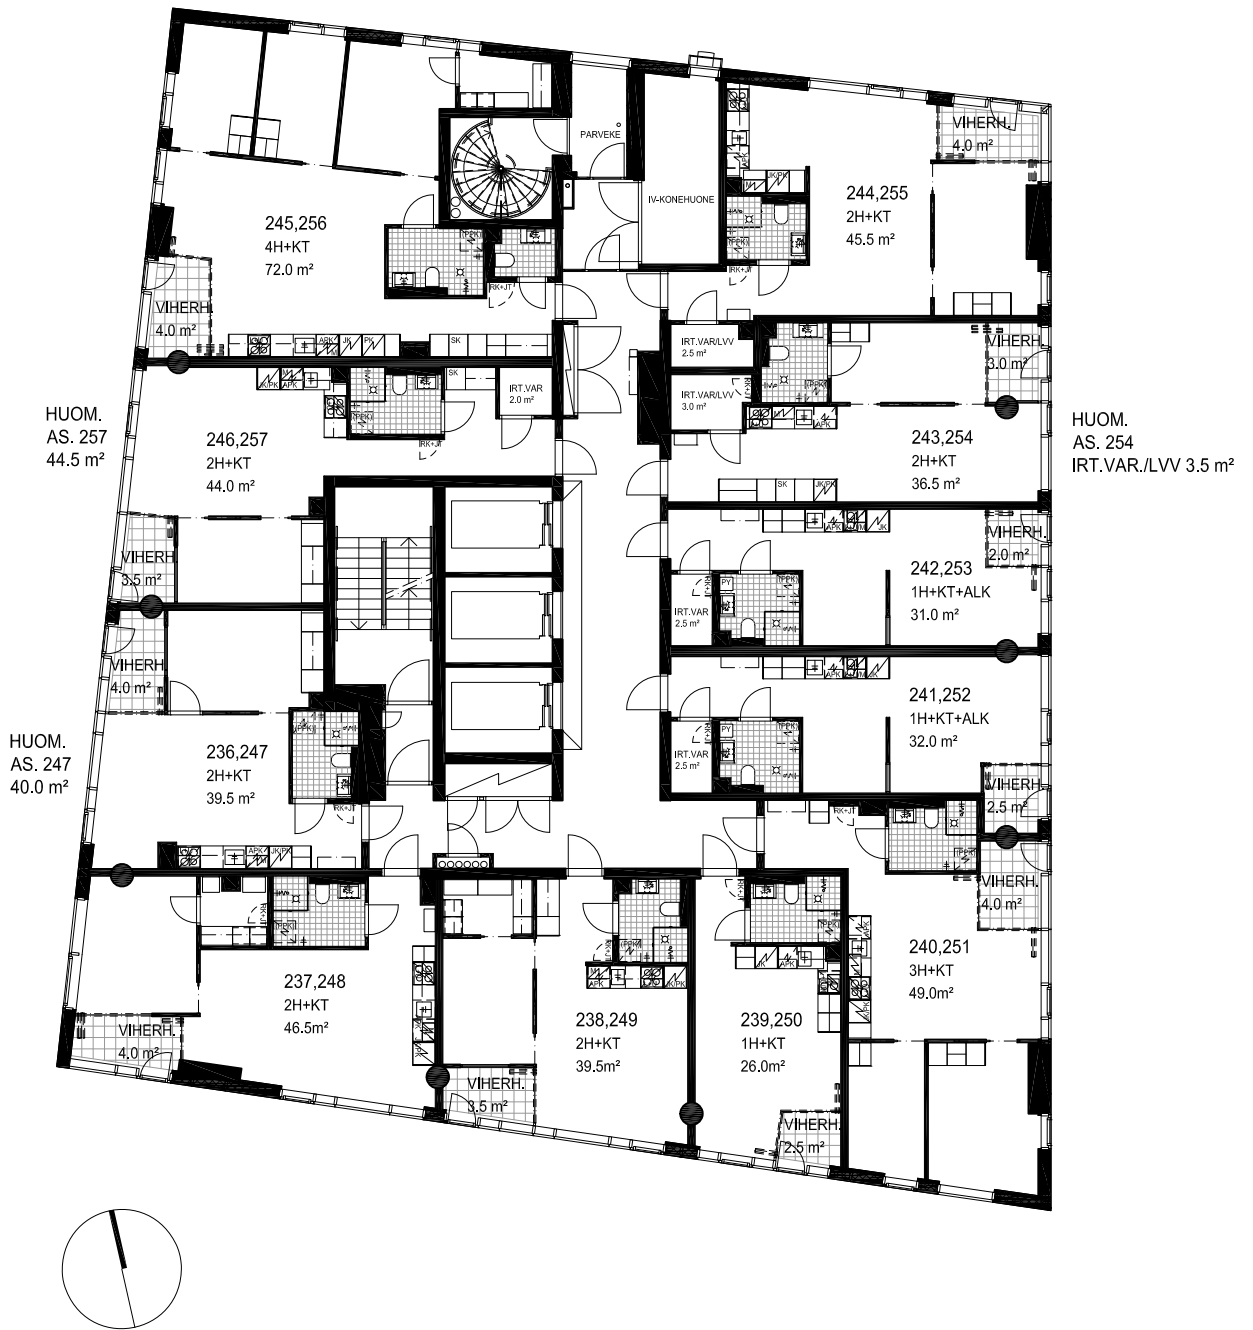

TYÖPAJANKATU

TYÖPAJANKATU

TYÖPAJANKATU

TYÖPAJANKATU

TYÖPAJANKATU

TYÖPAJANKATU

TYÖPAJANKATU

TYÖPAJANKATU

As Oy Helsingin Lumo One

Kerrosphja, 23.-24.krs, 27-28.krs | 1:200 | 01.09.2021

TYÖPAJANKATU

TYÖPAJANKATU