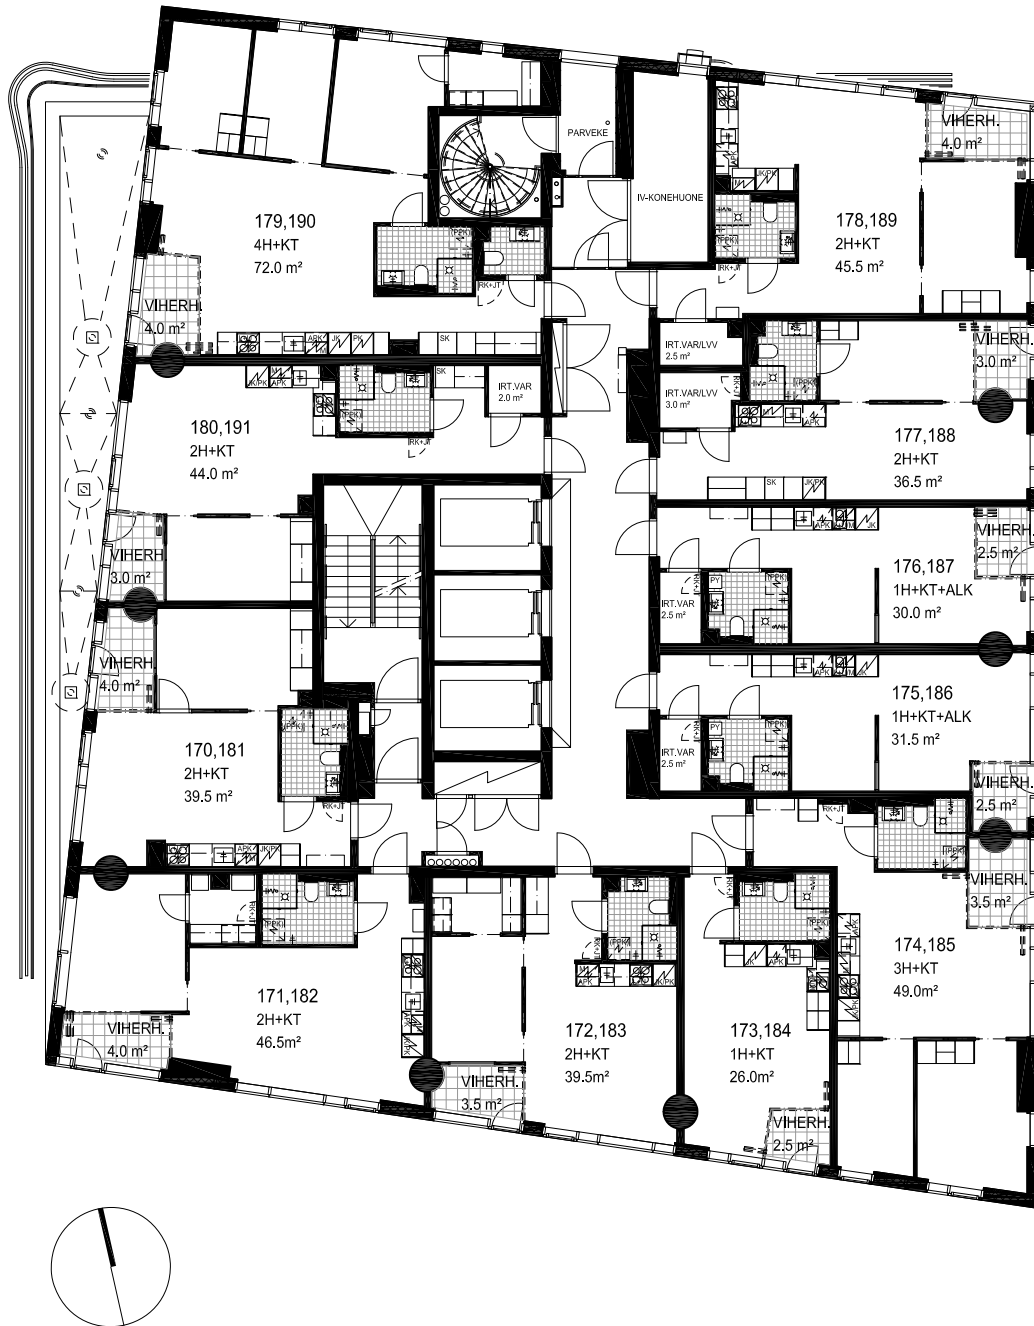

TYÖPAJANKATU

TYÖPAJANKATU

TYÖPAJANKATU

TYÖPAJANKATU

TYÖPAJANKATU

TYÖPAJANKATU

TYÖPAJANKATU

TYÖPAJANKATU

As Oy Helsingin Lumo One

Kerrosphja, 23.-24.krs, 27-28.krs | 1:200 | 01.09.2021

TYÖPAJANKATU

TYÖPAJANKATU