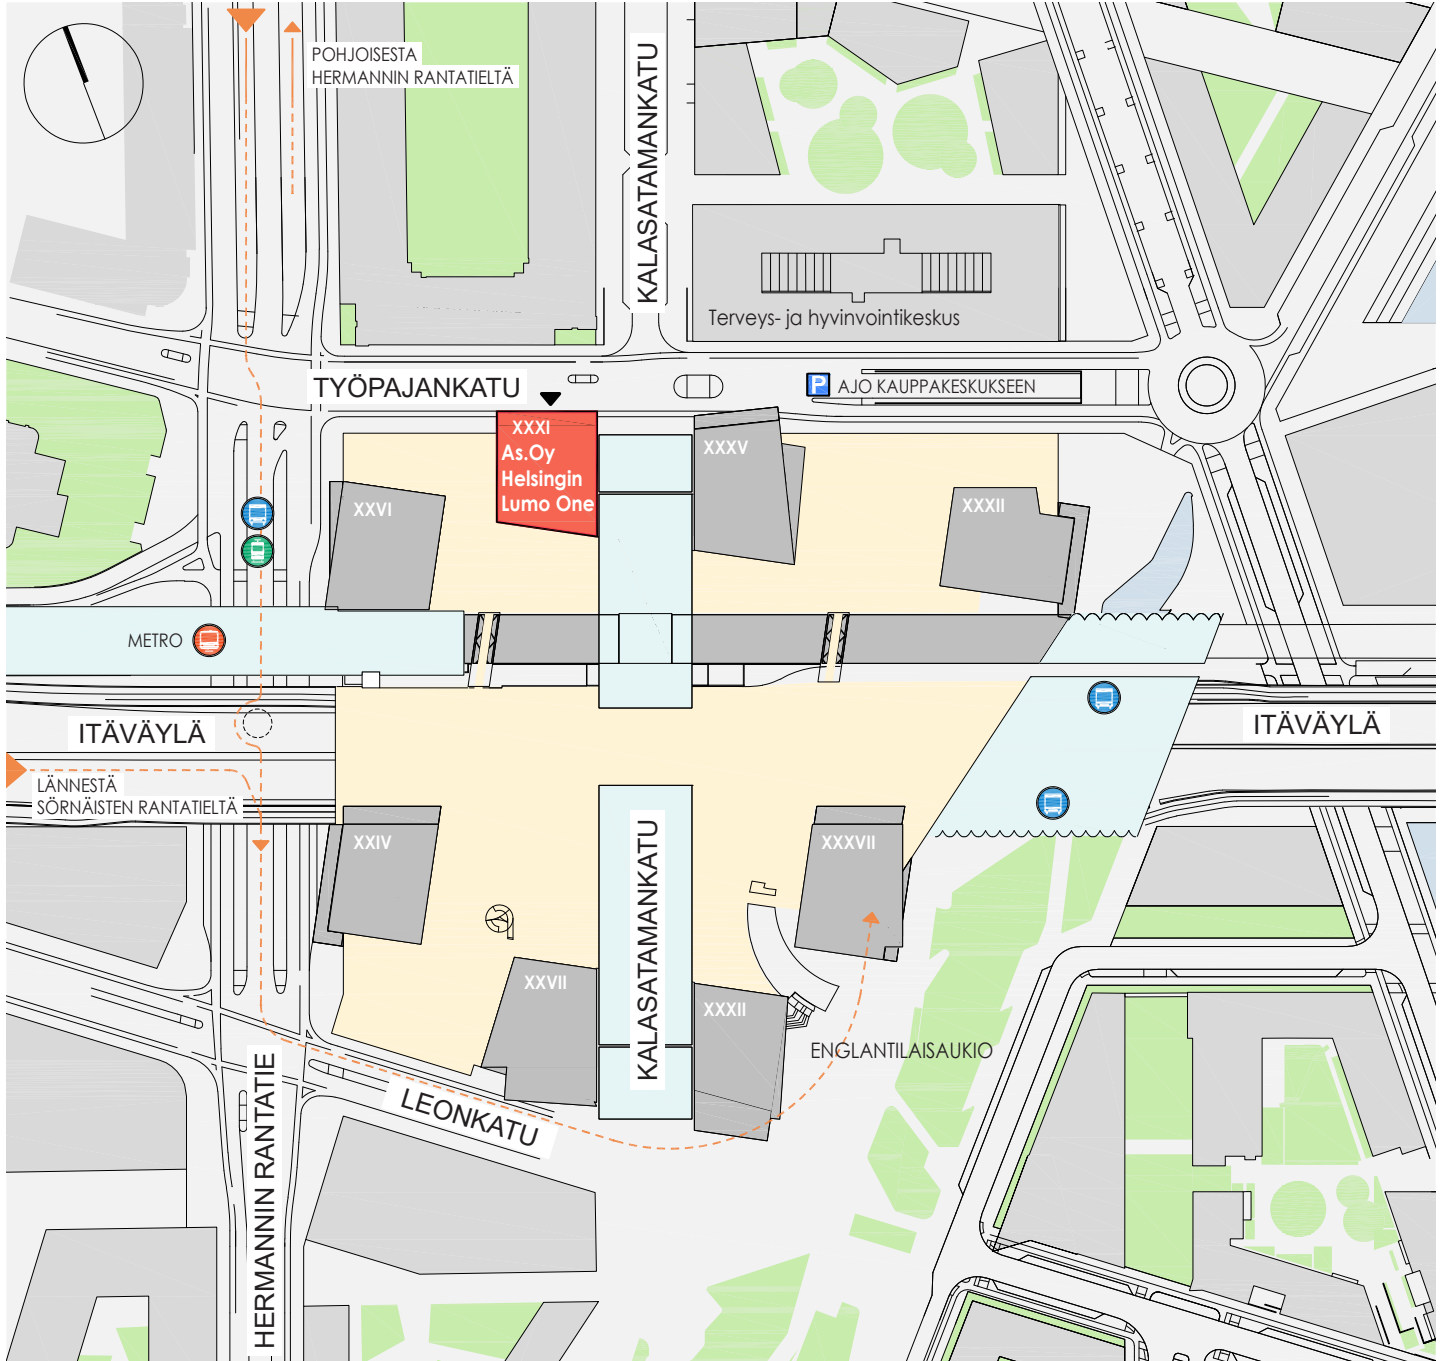

MAANALAINEN AJOYHTEYS KALLIOPARKKIIN JOSSA ASUKKAIDEN PYSÄKÖINTI

As Oy Helsingin Lumo One

Asemapiirustus | 1:2000 | 01.09.2021