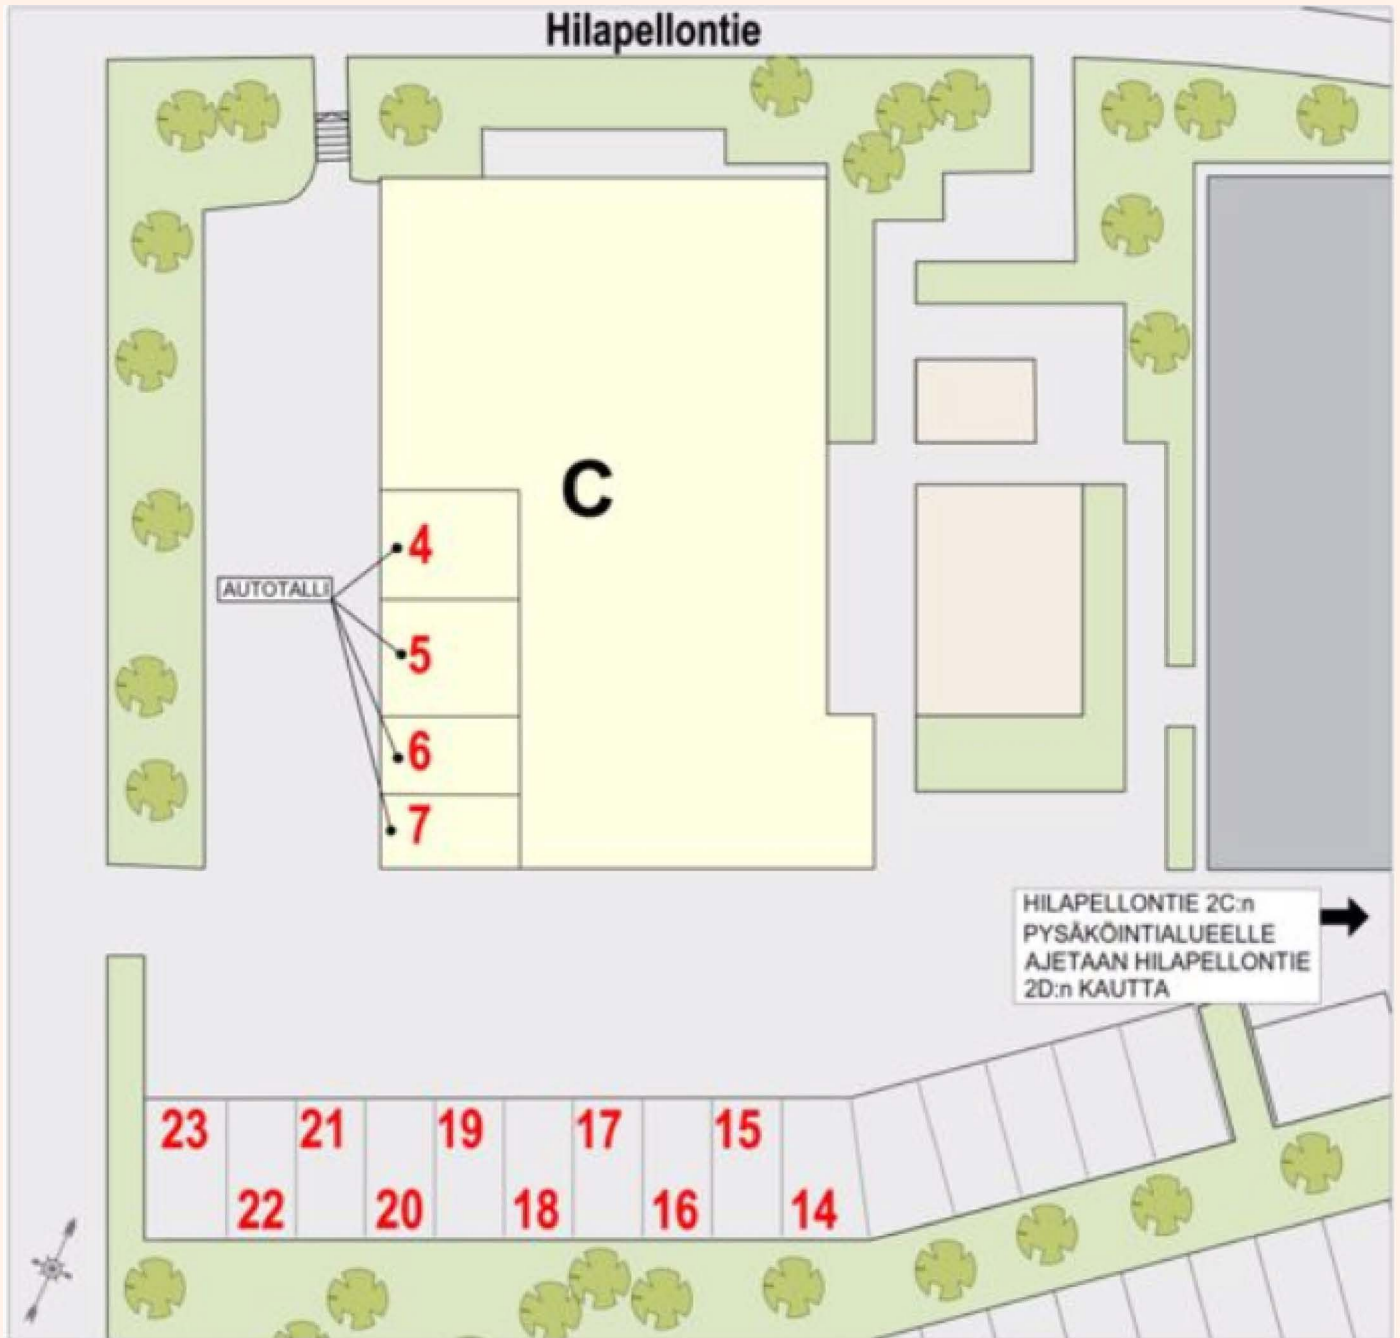

Autopaikat

Hilapellontie 2c

Lumo