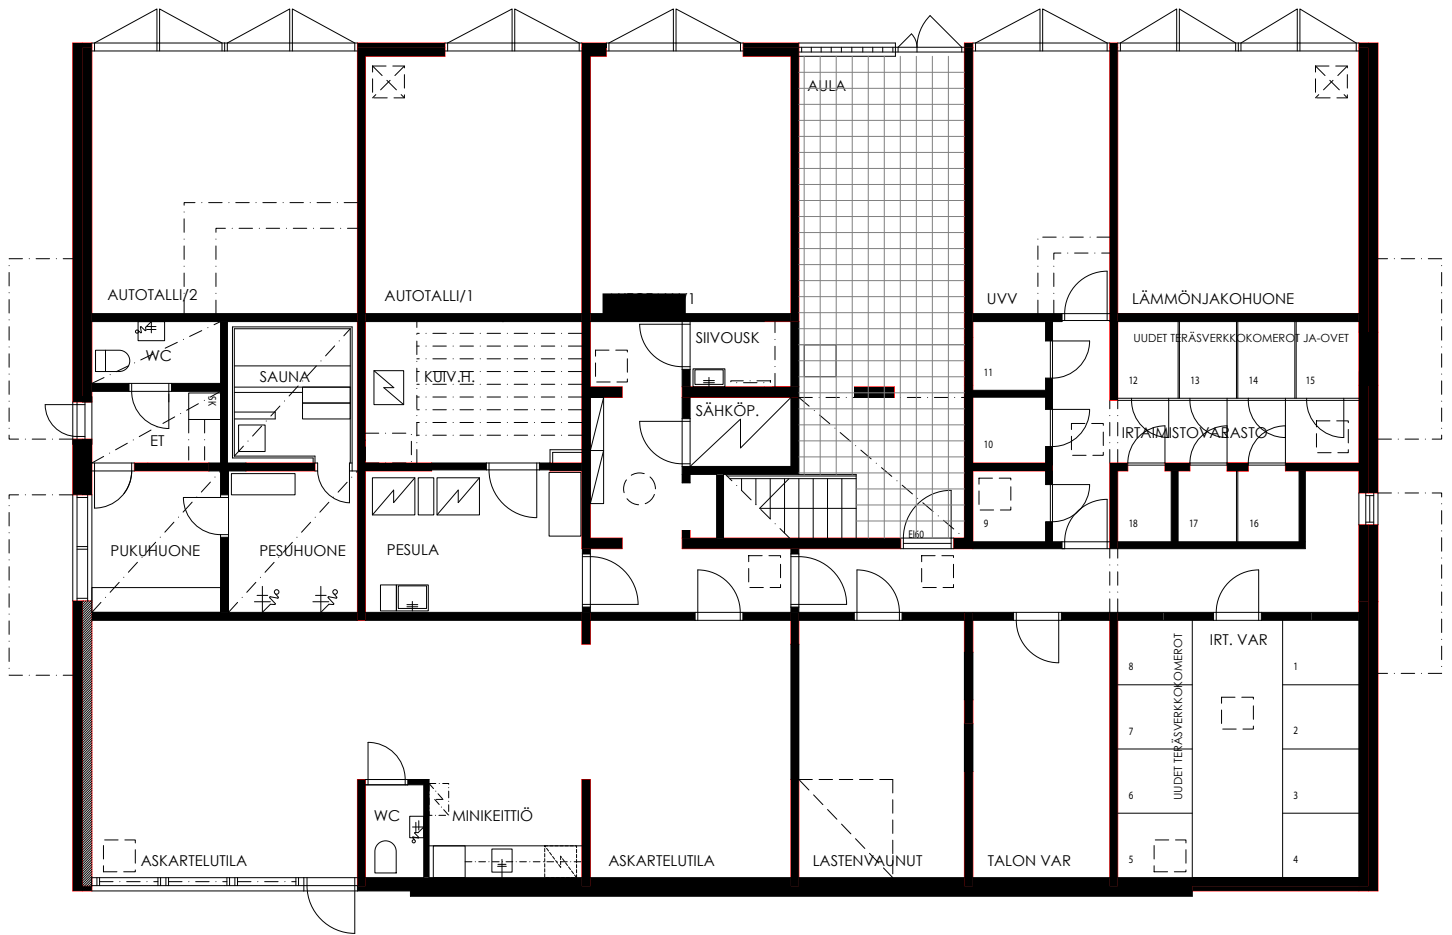

Hilapellontie 2c, 00390 Helsinki
Pohjakerros